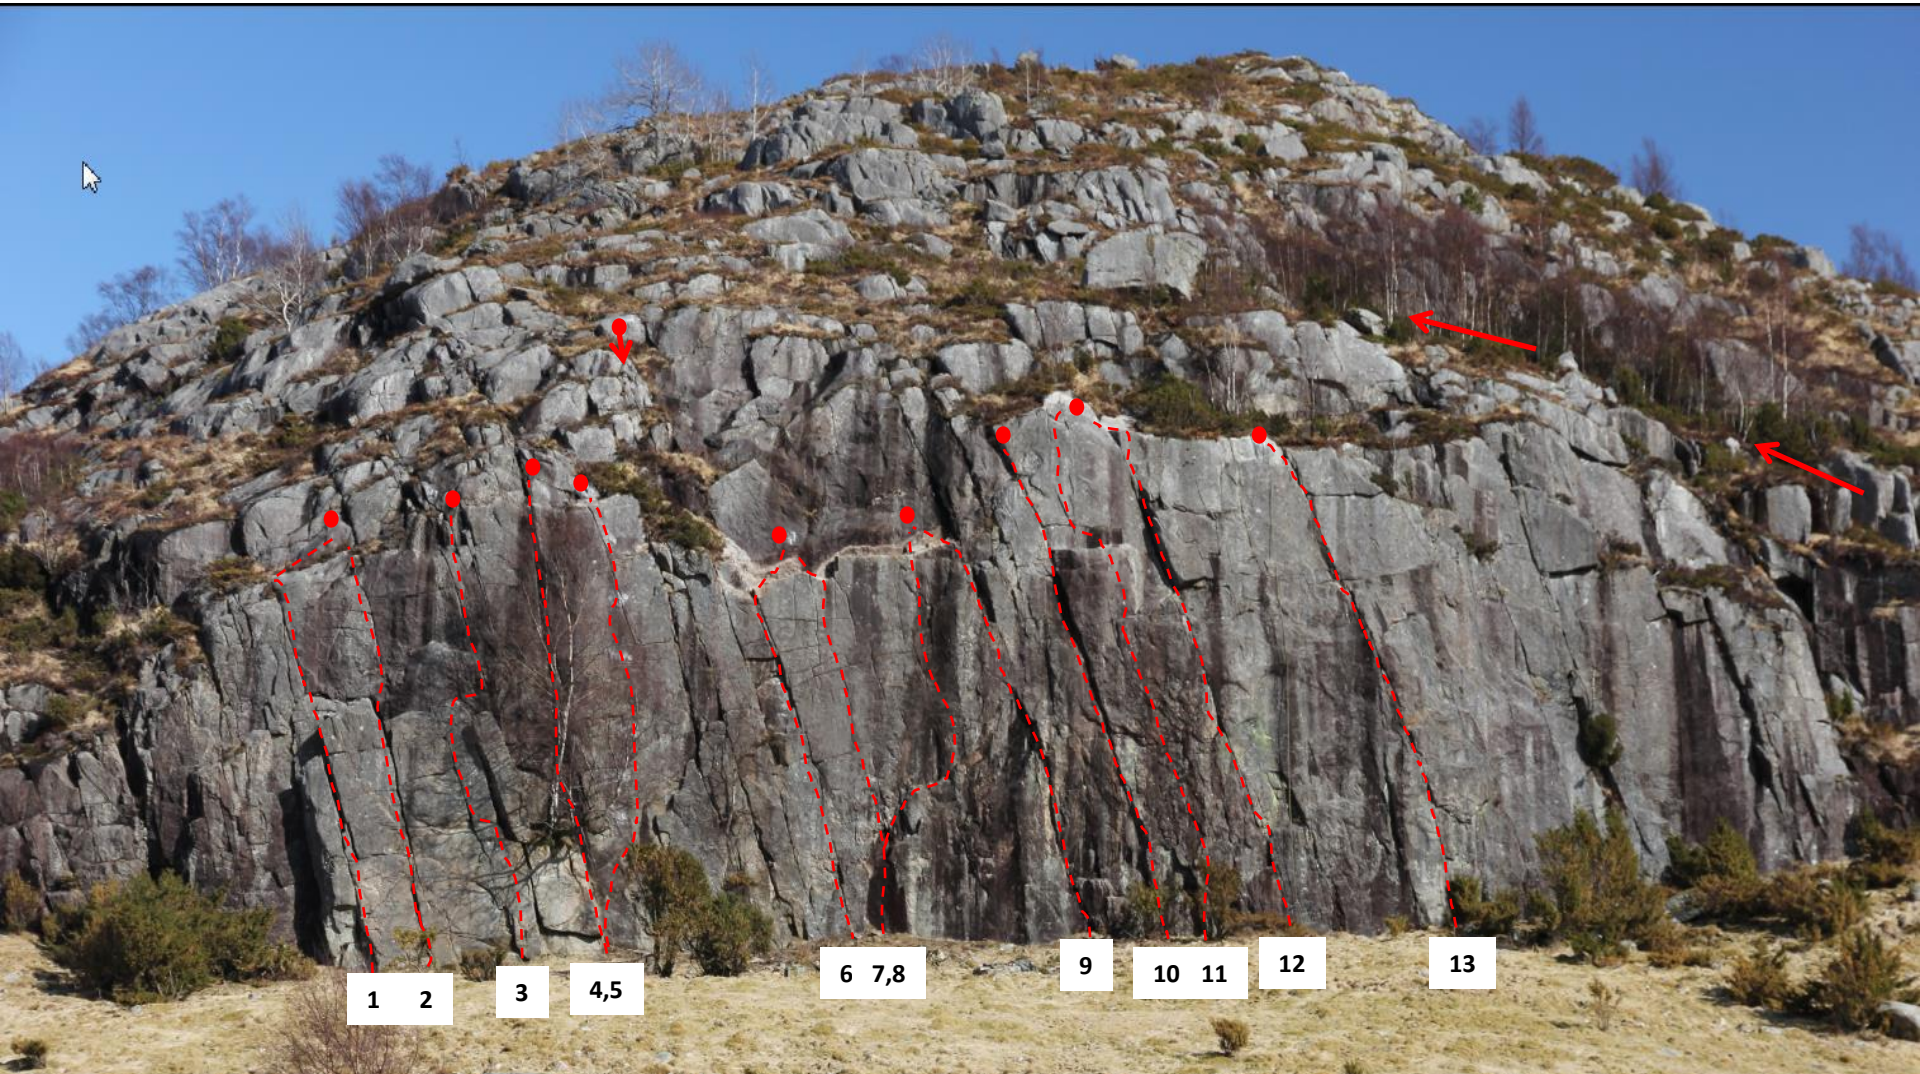

Undedalen

● Snufest

↓ Rappel fest

vegghøyde 20-25m

Turer

1	Kim	4	naturlig sikring	bare for spesiell interesert	N. Stevenson
2	Korean roulette	4	naturlig sikring	bare for spesiell interesert	O. Turtum
3	Wannabe-kalifen	5+	naturlig sikring		O. Turtum
4	Chocolate king	6-	naturlig sikring		N. Stevenson
5	Exit Afghanistan	6	boreboltet		O. Turtum
6	Bunga bunga	5	naturlig sikring		N. Stevenson
7	Cabbage strategy	6	boreboltet		N. Stevenson
8	Spitzenkandidaten	5	boreboltet		N. Stevenson
9	Maidan	6	boreboltet		N. Stevenson
10	Madiba	7-	naturlig sikring		N. Stevenson
11	Senkaku	7/7+	boreboltet		O. Turtum
12	Diayou	6+	naturlig sikring		O. Turtum
13	Pussy Riot	6	naturlig sikring		N. Stevenson

Obs! nye klippet, hjelm anbefales

Felt utviklet mellom 2012 -2014.

Kommentarer om gradering osv. kan sendes til neilstevenson02@yahoo.co.uk eller olav@turtum.no

Veibeskrivelse - Undedalen