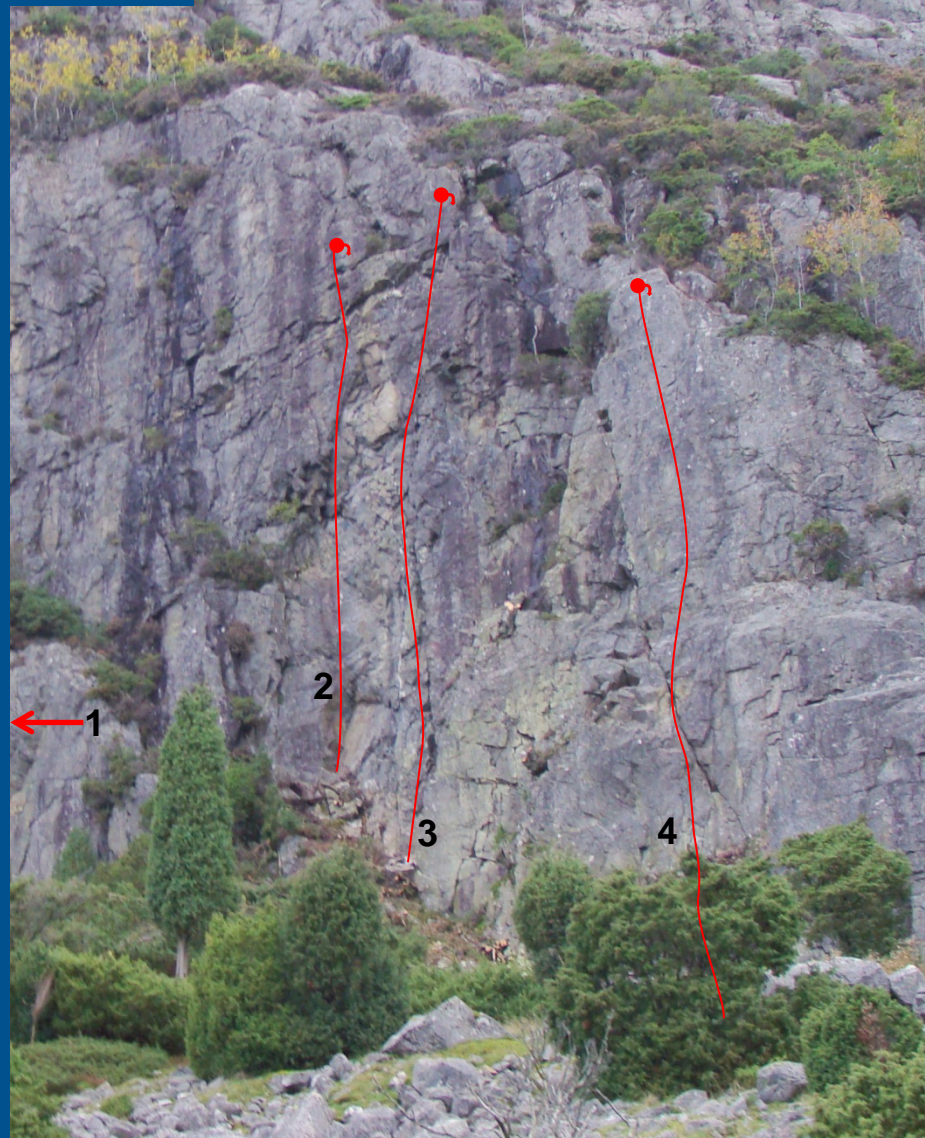

VENSTRE SIDEN, SKOGSVEGGEN

Til venstre for hovedveggen. Rutene er 35m lange, delt opp i to tau lengder.

1	Diplomati	5+; 5+	35m	J.Fivelsdal
2	Collateral Damage	5+; 5+	35m	J.Fivelsdal/D.Toven
3	2 for the money	6-; 6	35m	J.Fivelsdal

Snufester,
to ringhengere.

— = Boltet ruter
- - - = Sti (rampe)

HØYRE SIDEN, SKOGSVEGGEN

Til høyre for hovedveggen, Rutene er en tau lengde

1	Andreas	5+	12m	K.Johannessen
2	Fredsmeglere SE	5/5+	18m	E.Aitken
3	Splatterkunst	6-	20m	J.Fivelsdal
4	Rock-a-doodle-do	4	15m	E.Aitken